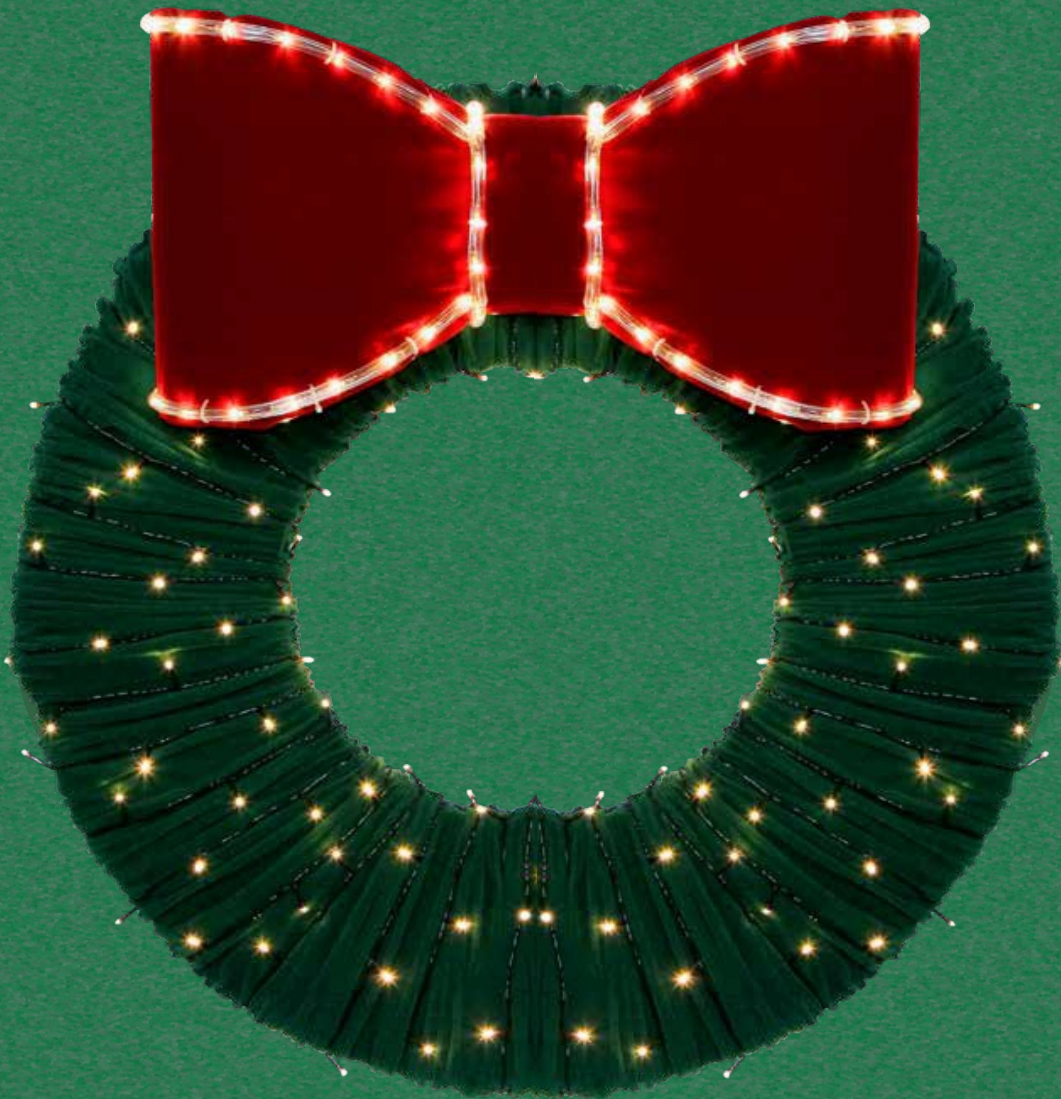

REF

DIMENSÕES

8328.2

300x70CM

GUIRLANDA

CONSULTE OUTRAS OPÇÕES
DE TAMANHOSGUIRLANDA VELUDO VERDE
C/ LAÇO VEL VERMELHO E
MICRO LÂMPADAS EM LED

| REF | DIMENSÕES |
|----------|-----------|
| 7905.90 | 90CM |
| 7905.120 | 120CM |