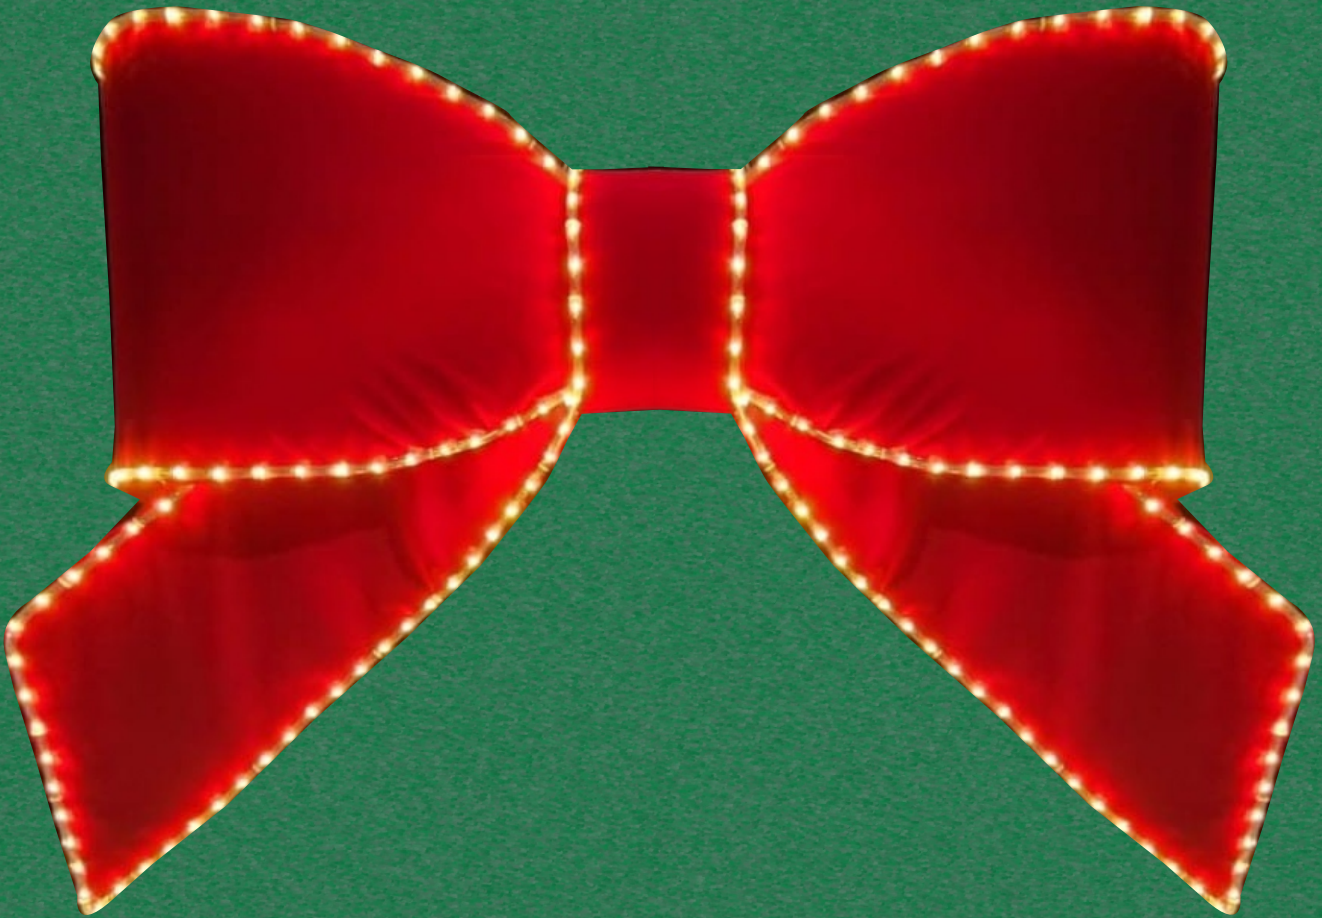

LED

**CONSULTE OUTRAS OPÇÕES
DE TAMANHOS**

**LAÇO ILUMINADO (LED)
VELUDO VERMELHO**

REF	DIMENSÕES
7600.80	80CM
7600.100	100CM
7600.120	120CM
7600.140	140CM
7600.180	180CM
7600.250	250CM