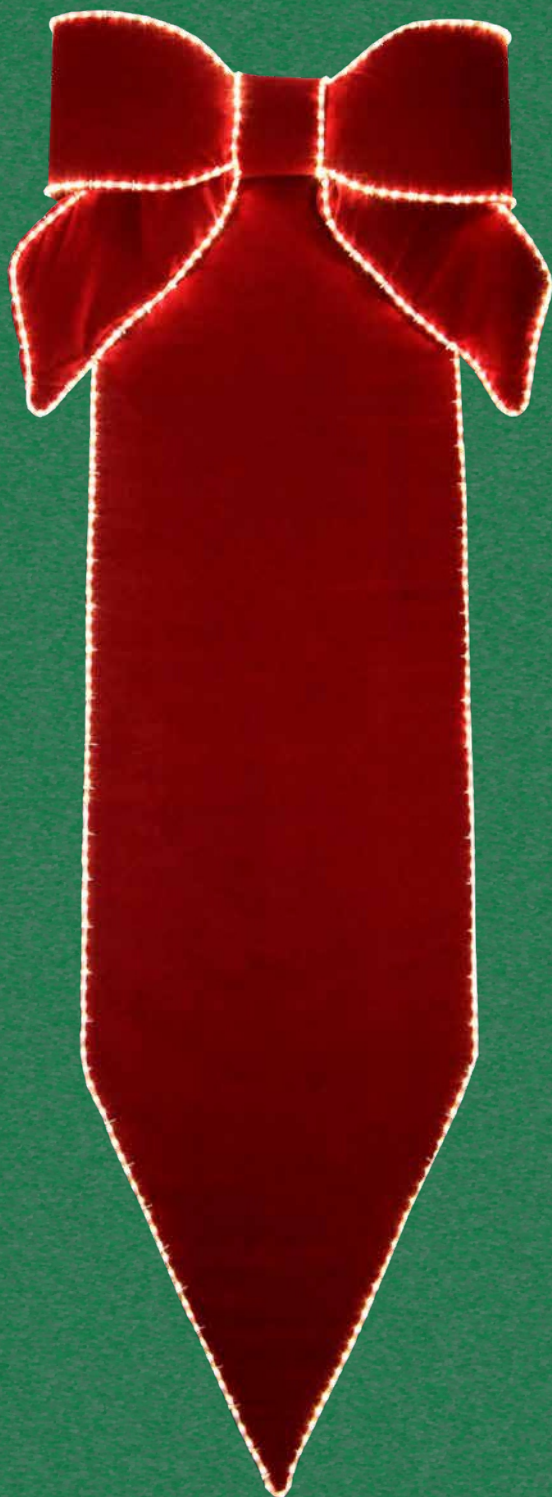

FLÂMULAS ILUMINADAS

CONSULTE OUTRAS OPÇÕES
DE TAMANHOS

FLÂMULA COM LAÇO
VELUDO VERMELHO LED